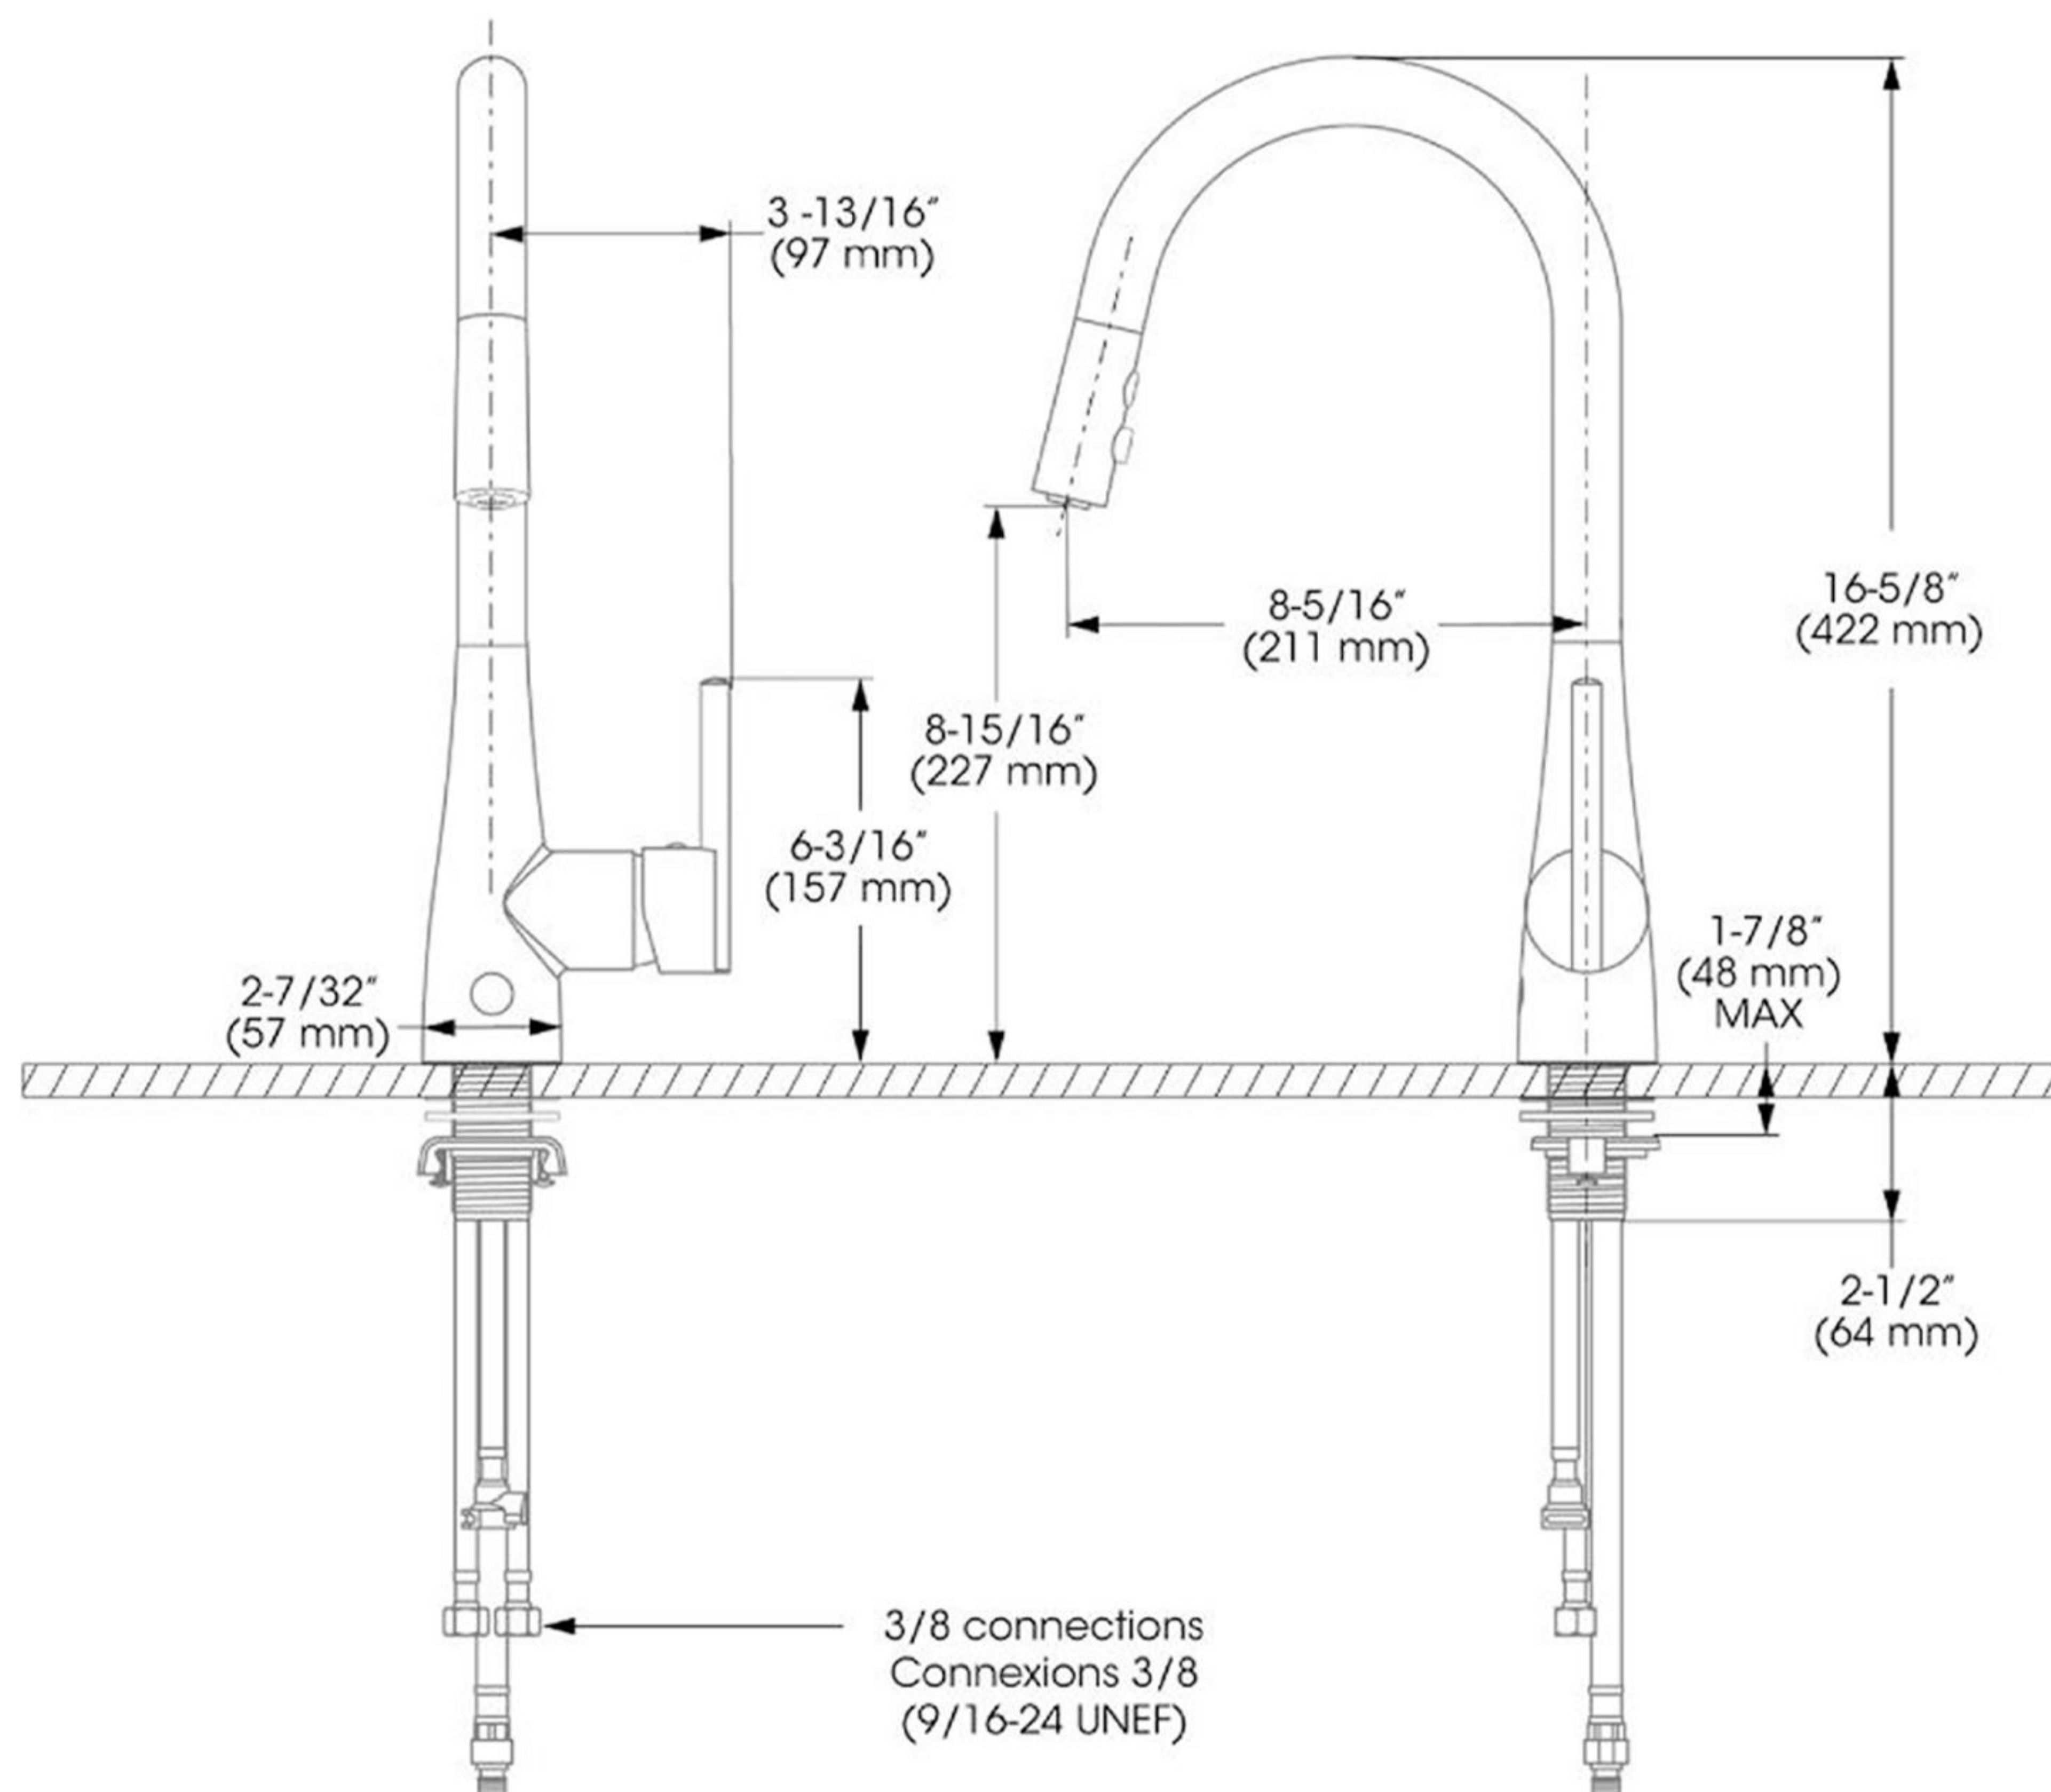

AHOORA

AHOORA

DESIGNED TO APPEAL
YOUR INNER STYLE CONNOISSEUR
DESIGNED TO APPEAL YOUR INNER STYLE CONNOISSEUR

متریال: برنج و روکش کروم
سایز کارتریج: ۳۵ میلیمتر
۵ سال گارانتی

Material: Brass & Chrome Plating
Cartridge Size: 35mm
5 YEARS GUARANTEE